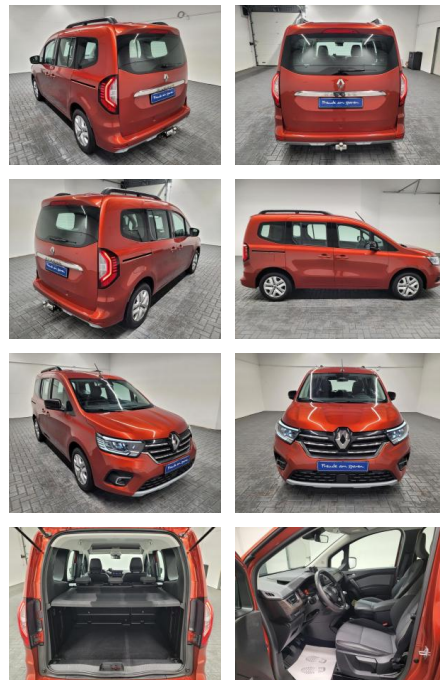

Ihr Ansprechpartner

Herr Gordon Werner
E-Mail: service@werner-automotive.de
Telefon: 034771 734917

Autoservice Gordon Werner
Scherne 1a - 06268 Barnstädt - Tel.: 034771 / 734917

Renault Kangoo Edition One LED/AHK/SHZ/DAB

AM35-29493 **Angebotsnr.:**

Erstzulassung:	Kilometer:	Farbe:	Leistung:	Kraftstoffart:
18.08.2021	41.640		96 kW / 131 PS	Benzin

PREIS
24.360 €

FINANZIERUNGSBEISPIEL
 Laufzeit: 60 Monate Anzahlung: 25 %
 Basis-Finanzierung:* Mtl. Rate:
 Zielraten-Finanzierung:** **155 €**