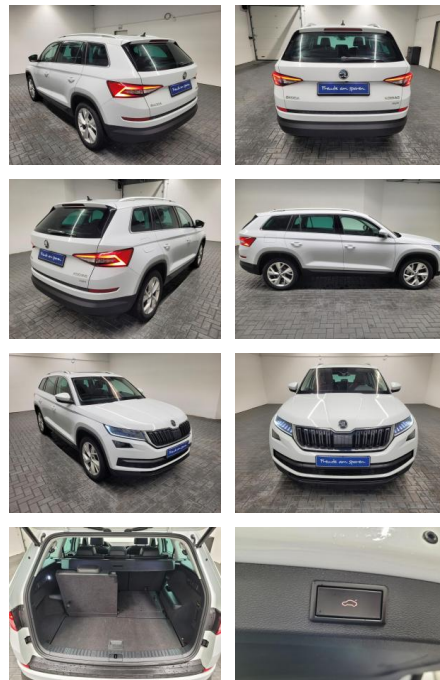

AM35-29505 **Angebotsnr.:**

Erstzulassung:	Kilometer:	Farbe:	Leistung:	Kraftstoffart:
01.02.2018	103.660		132 kW / 179 PS	Benzin

PREIS
36.110 €

FINANZIERUNGSBEISPIEL

Laufzeit: 60 Monate Anzahlung: 25 %
Basis-Finanzierung:* Mtl. Rate:
Zielraten-Finanzierung:** **1229 €**