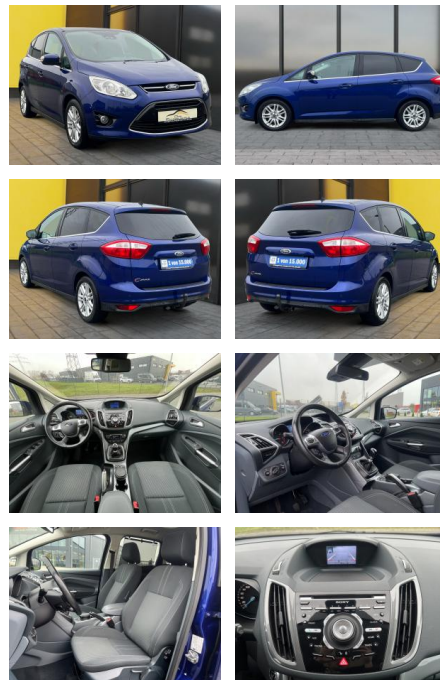

## Ford C-Max Titanium+AHK+Pano+Kamera+Navi+Tempoma...

AB19-NB-FOR-~~A6~~gebotsnr.:

<b>Erstzulassung:</b>	<b>Kilometer:</b>	<b>Farbe:</b>	<b>Leistung:</b>	<b>Kraftstoffart:</b>
11.11.2014	112.500	Blau	103 kW / 140 PS	Diesel