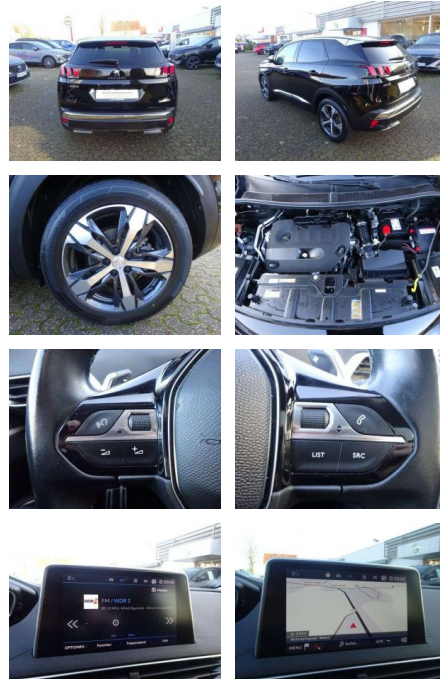

## Peugeot 3008 2.0 BlueHDi Crossway Kamera PDC

PK00-SPRGW744 Gebotsnr.:

Erstzulassung:	Kilometer:	Farbe:	Leistung:	Kraftstoffart:
01.05.2019	37.580	Schwarz	132 kW / 179 PS	Benzin

**PREIS**  
**26.900 €**