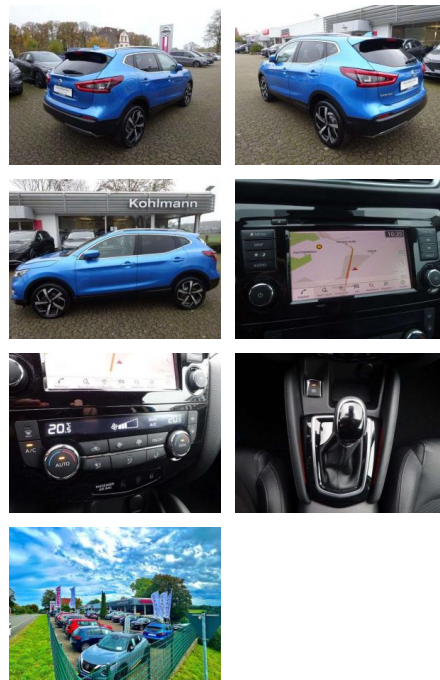

PK00-SPRGW706 Angebotsnr.:

| | | | | |
|-----------------------|-------------------|---------------|------------------|-----------------------|
| Erstzulassung: | Kilometer: | Farbe: | Leistung: | Kraftstoffart: |
| 01.09.2019 | 50.341 | Blau | 117 kW / 159 PS | Benzin |