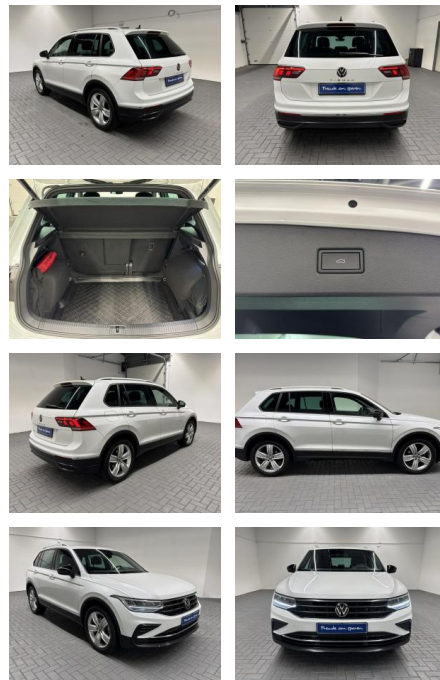

AM35-29467 **Angebotsnr.:**

Erstzulassung:	Kilometer:	Farbe:	Leistung:	Kraftstoffart:
10.01.2022	28.250		110 kW / 150 PS	Diesel

PREIS
44.690 €

FINANZIERUNGSBEISPIEL
Laufzeit: 60 Monate Anzahlung: 25 %
Basis-Finanzierung:* Mtl. Rate:
Zielraten-Finanzierung:** **284 €**