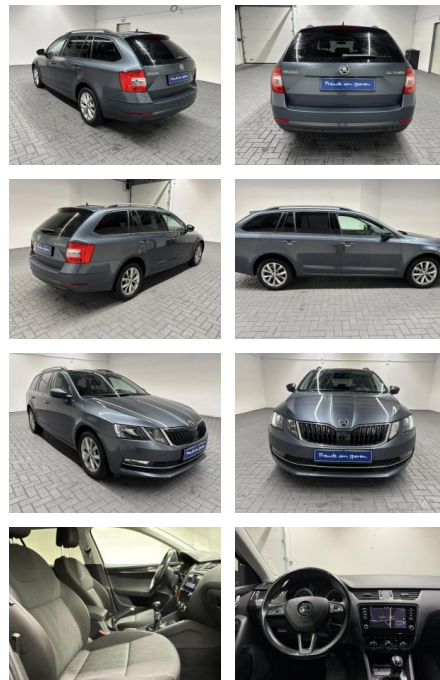

## Skoda Octavia "Combi Navi/SHZ/PDC/Tempom.

AM35-21892 **Angebotsnr.:**

Erstzulassung:	Kilometer:	Farbe:	Leistung:	Kraftstoffart:
27.09.2017	94.400		110 kW / 150 PS	Benzin

**PREIS**  
**20.790 €**