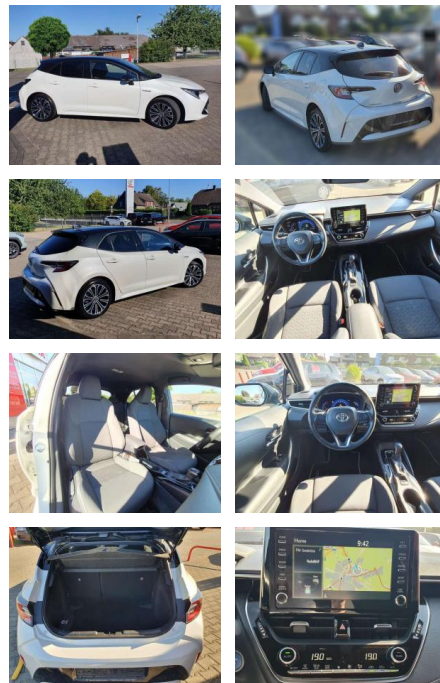

## Toyota Corolla 1.8 Hybrid Club

BG05-24\_1743Angebotsnr.:

Erstzulassung:	Kilometer:	Farbe:	Leistung:	Kraftstoffart:
01.08.2019	52.000	Weiß	90 kW / 122 PS	Benzin

**PREIS**  
**20.670 €**

### Weiteres

- Navigationssystem Toyota Touch & Go Plus  
- 3D- Darstellung ausgewählter Gebäude  
- Europakarte wahlweise 2D- oder 3D-Kartenansicht - Fahrspurassistent und Anzeige von Autobahnschildern Paket: Style Paket - Zweifarb-Lackierung Antenne
- Schwarz - Außenspiegel
- schwarz - Ambiente Beleuchtung (Für Lounge) - Zweifarb-Lackierung Spoiler
- schwarz - Zweifarb-Lackierung Dach
- schwarz Abblendlichtautomatik Aufmerksamkeitsassistent Außenspi. elek. einstel.- anklap u behei