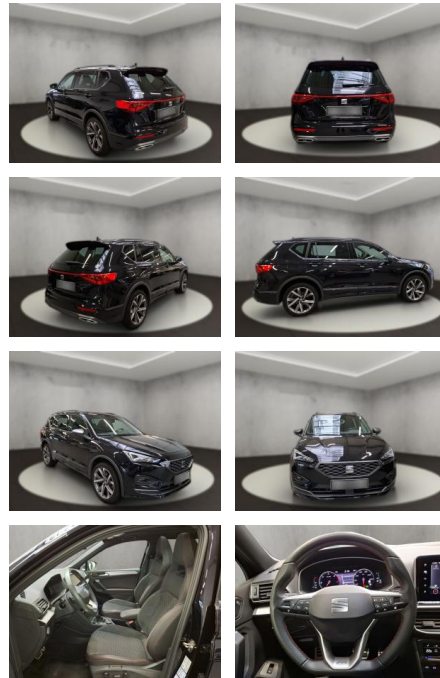

Erstzulassung:	Kilometer:	Farbe:	Leistung:	Kraftstoffart:
24.10.2023	15.088	Schwarz	147 kW / 200 PS	Diesel

PREIS
44.670 €

FINANZIERUNGSBEISPIEL

Laufzeit: 60 Monate Anzahlung: 25 %
Basis-Finanzierung:* Mtl. Rate:
Zielraten-Finanzierung:** **284 €**