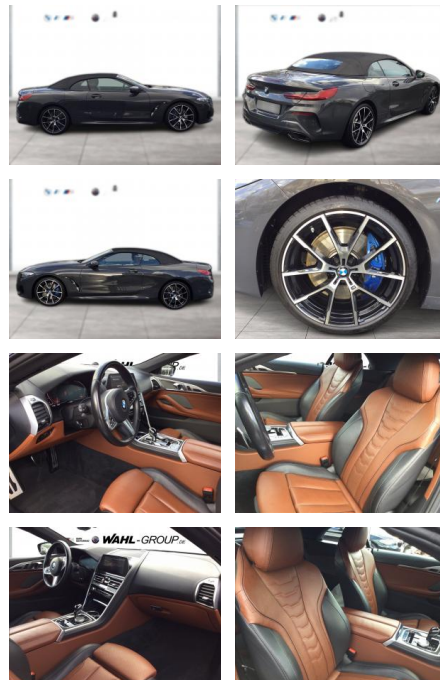

WG05-231881 Angebotsnr.:

Erstzulassung:	Kilometer:	Farbe:	Leistung:	Kraftstoffart:
01.11.2021	41.900	Grau	245 kW / 333 PS	Benzin

PREIS
66.280 €

FINANZIERUNGSBEISPIEL

Laufzeit: 60 Monate Anzahlung: 25 %
Basis-Finanzierung:* Mtl. Rate:
Zielraten-Finanzierung:** **421 €**