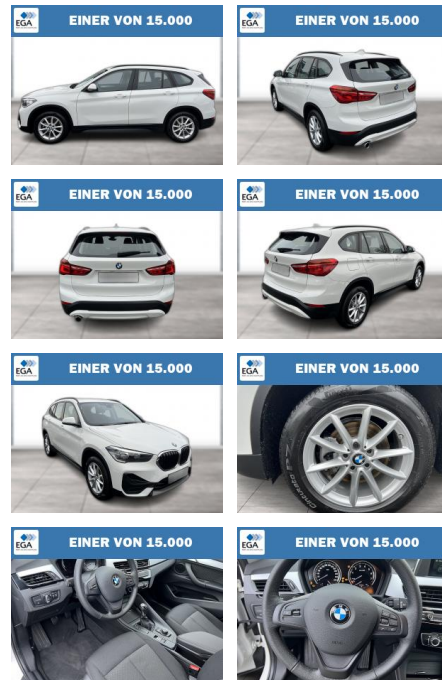

WG08-239320 Angebotsnr.:

Erstzulassung:	Kilometer:	Farbe:	Leistung:	Kraftstoffart:
01.06.2022	19.582	Weiß	100 kW / 136 PS	Benzin

PREIS
26.010 €

FINANZIERUNGSBEISPIEL
Laufzeit: 60 Monate Anzahlung: 25 %
Basis-Finanzierung:* Mtl. Rate:
Zielraten-Finanzierung:** **165 €**