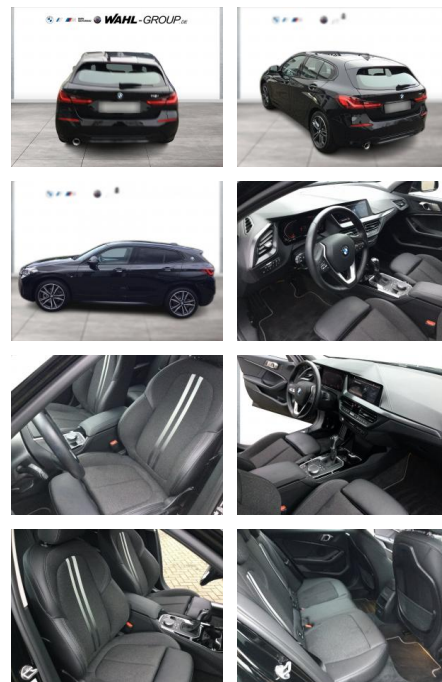

WG03-232305 Angebotsnr.:

Erstzulassung:	Kilometer:	Farbe:	Leistung:	Kraftstoffart:
01.11.2021	38.000	Schwarz	100 kW / 136 PS	Benzin

PREIS
24.570 €

FINANZIERUNGSBEISPIEL
Laufzeit: 60 Monate Anzahlung: 25 %
Basis-Finanzierung:* Mtl. Rate:
Zielraten-Finanzierung:** **156 €**