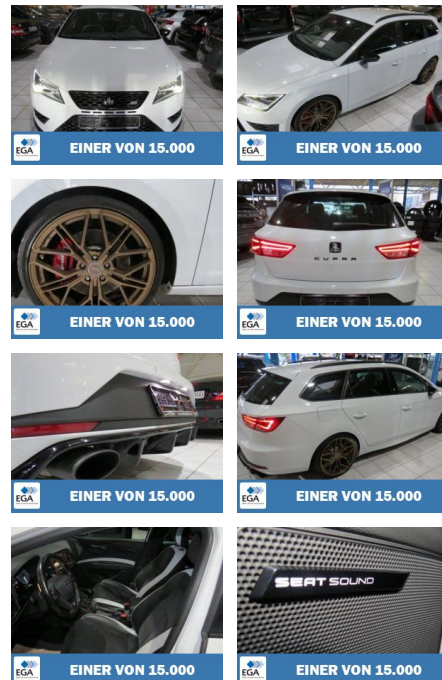

AB98-632491 **Angebotsnr.:**

EINER VON 15.000

Erstzulassung:	Kilometer:	Farbe:	Leistung:	Kraftstoffart:
09.08.2016	86.350	Diverse	213 kW / 290 PS	Benzin

PREIS
23.350 €

FINANZIERUNGSBEISPIEL
Laufzeit: 60 Monate Anzahlung: 25 %
Basis-Finanzierung:* Mtl. Rate:
Zielraten-Finanzierung:** **148 €**