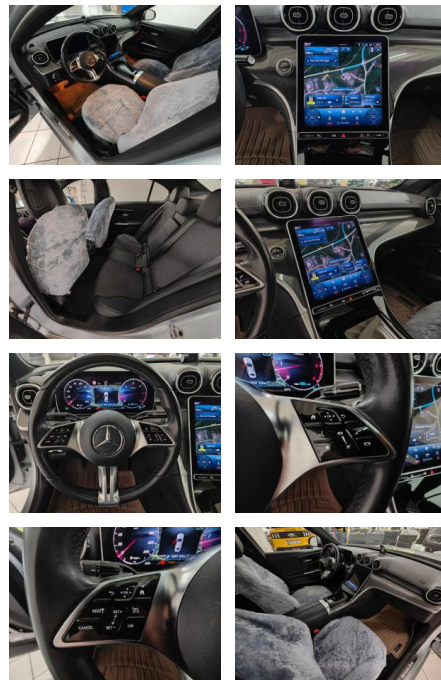

Autoservice Gordon Werner
Scherne 1a - 06268 Barnstädt - Tel.: 034771 / 734917

Ihr Ansprechpartner

Herr Gordon Werner
E-Mail: service@werner-automotive.de
Telefon: 034771 734917

Mercedes-Benz C 220 C -Klasse Lim. C 220d *LED *...

HA14-002375 **Angebotsnr.:**

Erstzulassung:	Kilometer:	Farbe:	Leistung:	Kraftstoffart:	Verbr. komb.	CO2-Emission	CO2-Klasse (WLTP)
01.08.2021	53.854	Silber	147 kW / 200 PS	Benzin	5,0 l/100km	131 g/km	D

PREIS
35.690 €

FINANZIERUNGSBEISPIEL
Laufzeit: 60 Monate   Anzahlung: 25 %
Basis-Finanzierung:*   Mtl. Rate:
Zielraten-Finanzierung:** **227 €**

* Basisfinanzierung: Anzahlung: 8.923 Euro, Laufzeit: 60 Monate, Nettodarlehen: 26.768 Euro, Gesamtbetrag: 38.361 Euro, Zinssätze: 3.92% Sollz. (gebunden), 3.99% eff.
** Zielratenfinanzierung: Anzahlung: 8.923 Euro, Laufzeit: 60 Monate, Nettodarlehen: 26.768 Euro, Zielrate: 17.845 Euro, Gesamtbetrag: 40.141 Euro, Zinssätze: 3.92% Sollz. (gebunden), 3.99% eff.,

Vermittlung für: Santander Consumer Bank
Repräsentatives Beispiel gem. § 17 Abs. 4 PAngV. Diese Finanzierungsangebote sind Beispiele. Gerne ermitteln wir für Sie Ihr individuelles Angebot.

Ausstattung

Sicherheit

- Alarmanlage ABS Abstandswarner
  Blendefreies Fernlicht Elektr.
  Wegfahrsperre ESP Fernlichtassistent
  Geschwindigkeitsbegrenzer Isofix
  Lichtsensormüdigkeitswarner
  Nebelscheinwerfer Notbremsassistent
  Notrufsystem Regensensor
  Reifendruckkontrolle Spurhalteassistent
  Totwinkel-Assistent Traktionskontrolle
  Verkehrszeichenerkennung Airbags: Front-
- Seiten- und weitere Airbags Tagfahrlicht
  (Art): LED-Tagfahrlicht
  Hauptscheinwerfer: LED-Scheinwerfer
  Kurvenlicht (Art): Adaptives Kurvenlicht
  Pannenhilfe: Pannenset Einparkhilfe:
  Kamera Hinten Vorne Innenausstattung:
  Stoff Farbe der Innenausstattung: Grau

Weiteres

- Das Fahrzeug wird aktuell noch vom

STÄNDIG ÜBER 15.000 FAHRZEUGE IM BESTAND!