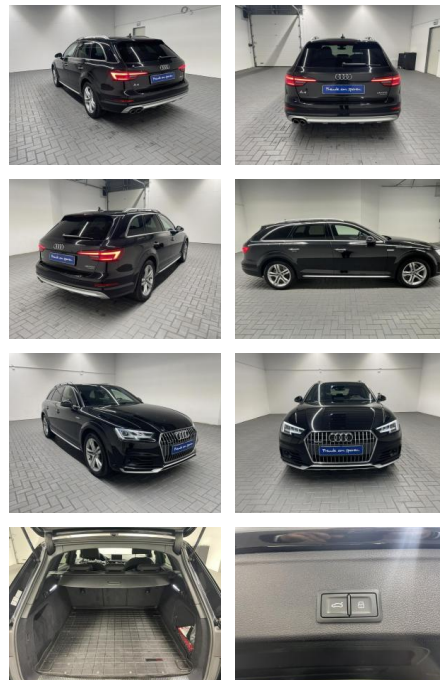

## Audi A4 Allroad "quattro Matrix/Pano/HUD/B&O

AM35-29309 **Angebotsnr.:**

<b>Erstzulassung:</b>	<b>Kilometer:</b>	<b>Farbe:</b>	<b>Leistung:</b>	<b>Kraftstoffart:</b>
30.10.2017	121.950		120 kW / 163 PS	Diesel