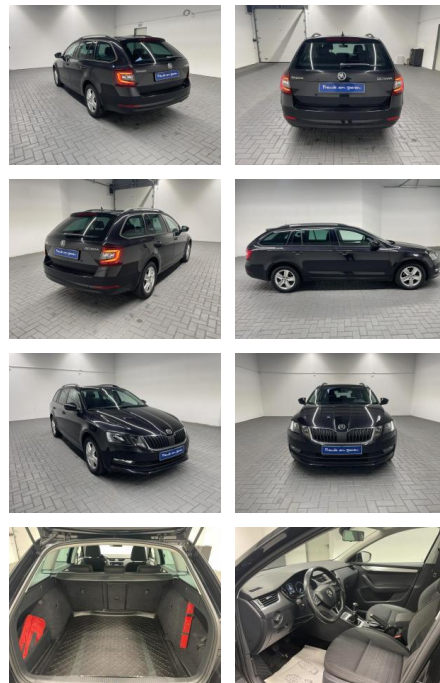

## Skoda Octavia Combi Navi/SHZ/PDC/AHK/Tempomat

AM35-29327 **Angebotsnr.:**

<b>Erstzulassung:</b>	<b>Kilometer:</b>	<b>Farbe:</b>	<b>Leistung:</b>	<b>Kraftstoffart:</b>
02.06.2017	93.700		110 kW / 150 PS	Benzin