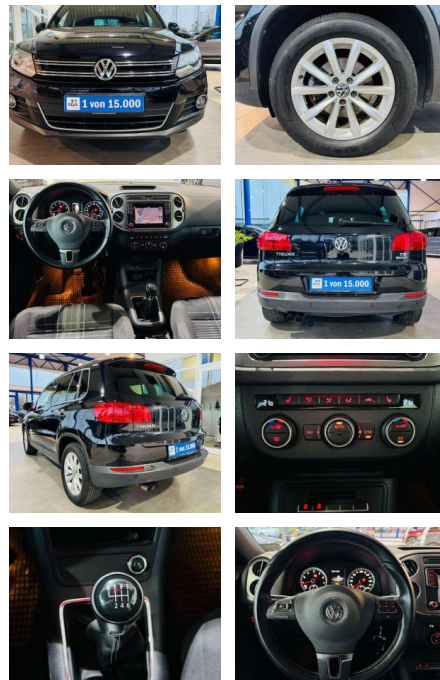

Autoservice Gordon Werner
Scherne 1a - 06268 Barnstädt - Tel.: 034771 / 734917

Ihr Ansprechpartner

Herr Gordon Werner
E-Mail: service@werner-automotive.de
Telefon: 034771 734917

Volkswagen Tiguan 1.4 TSI Lounge Sport&Style Nav

AV01-081765-7 ~~Angebotsnr.:~~

Erstzulassung:	Kilometer:	Farbe:	Leistung:	Kraftstoffart:
01.02.2016	150.580	Schwarz	92 kW / 125 PS	Benzin

PREIS
16.000 €

FINANZIERUNGSBEISPIEL

Laufzeit: 60 Monate Anzahlung: 25 %
Basis-Finanzierung:* Mtl. Rate:
Zielraten-Finanzierung:** **102 €**