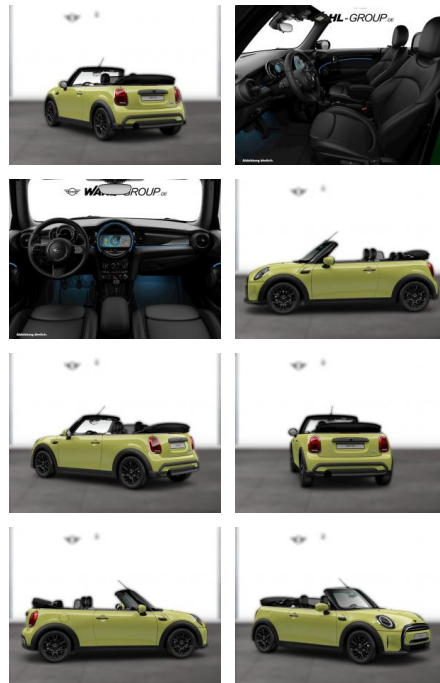

WG05-249641 Angebotsnr.:

Erstzulassung:	Kilometer:	Farbe:	Leistung:	Kraftstoffart:
01.04.2022	25.100	Gelb	75 kW / 102 PS	Benzin

PREIS
25.910 €

FINANZIERUNGSBEISPIEL

Laufzeit: 60 Monate Anzahlung: 25 %
Basis-Finanzierung:* Mtl. Rate:
Zielraten-Finanzierung:** **165 €**