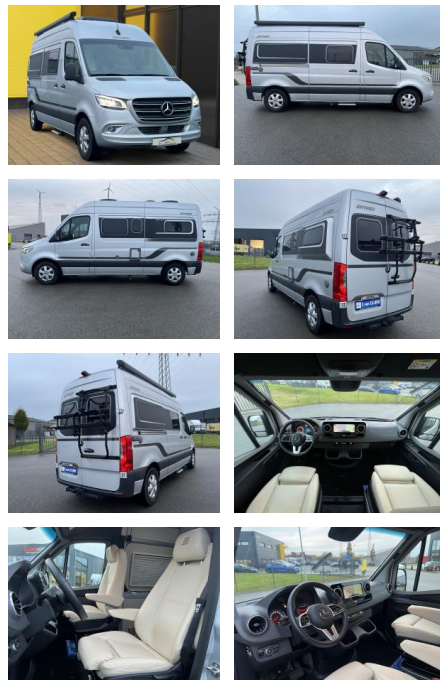

## HYMER / ERIBA / HYMERCAR Free S 600 Hubstützen+...

AB19-NB-HYMER-Angebotsnr.:

Erstzulassung:	Kilometer:	Farbe:	Leistung:	Kraftstoffart:
17.03.2023	32.000	silber	125 kW / 170 PS	Diesel

PREIS	FINANZIERUNGSBEISPIEL	
91.840 €	Laufzeit: 60 Monate	Anzahlung: 25 %
	Basis-Finanzierung:**	Mtl. Rate:
	Zielraten-Finanzierung:**	583 €