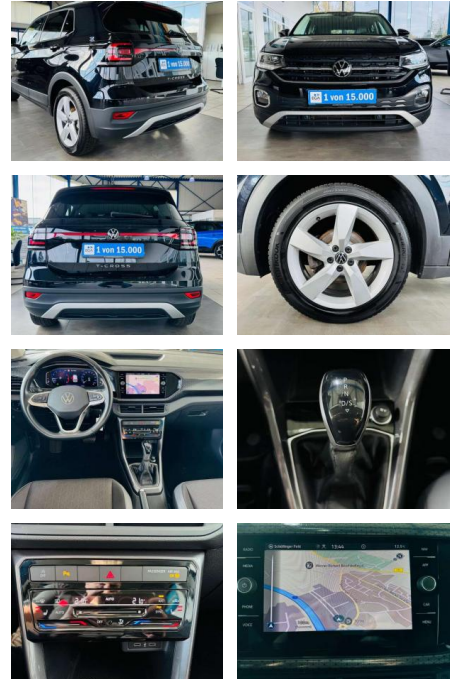

AV01-027112-20 **Angebotsnr.:**

| Erstzulassung: | Kilometer: | Farbe: | Leistung: | Kraftstoffart: | Verbr. komb. | CO2-Emission | CO2-Klasse (WLTP) |
|----------------|------------|---------|----------------|----------------|--------------|--------------|-------------------|
| 01.11.2021 | 37.580 | Schwarz | 81 kW / 110 PS | Benzin | 6,2 l/100km | 141 g/km | E |