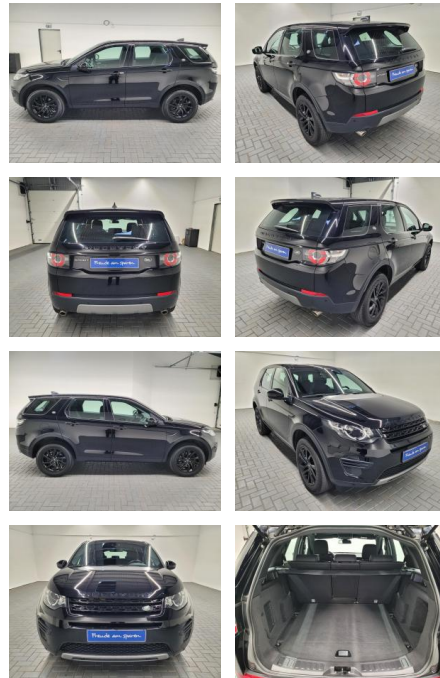

## Land Rover Discovery Sport "AWD Navi/SHZ/PDC

AM35-29245 **Angebotsnr.:**

Erstzulassung:	Kilometer:	Farbe:	Leistung:	Kraftstoffart:
16.04.2019	47.750		177 kW / 241 PS	Benzin

**PREIS**  
**34.890 €**