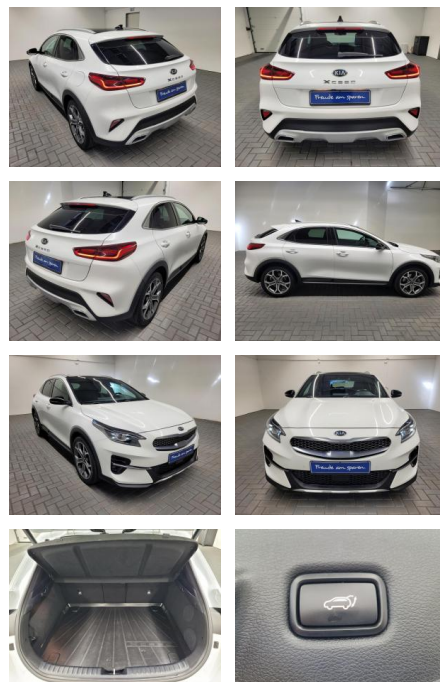

## Kia XCeed Launch Pano/Kamera/elektr.Heck

AM35-24437 **Angebotsnr.:**

Erstzulassung:	Kilometer:	Farbe:	Leistung:	Kraftstoffart:
10.02.2020	90.000		150 kW / 204 PS	Benzin

**PREIS**  
**28.150 €**

**FINANZIERUNGSBEISPIEL**  
Laufzeit: 60 Monate      Anzahlung: 25 %  
Basis-Finanzierung:\*      Mtl. Rate:  
Zielraten-Finanzierung:\*\* **179 €**