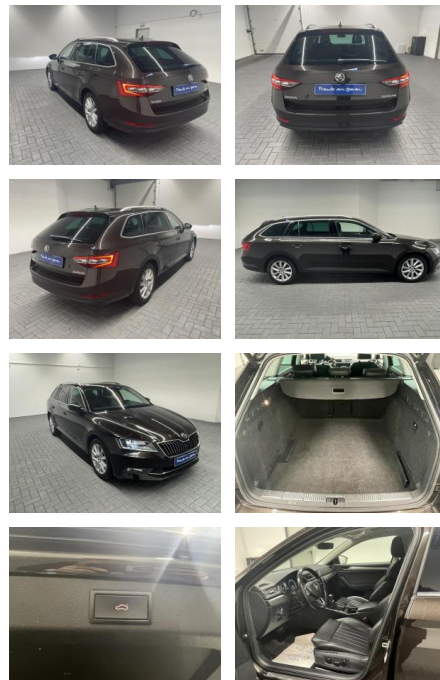

## Skoda Superb Combi Style Xenon/Navi/Pano

AM35-29129 **Angebotsnr.:**

| Erstzulassung: | Kilometer: | Farbe: | Leistung:       | Kraftstoffart: |
|----------------|------------|--------|-----------------|----------------|
| 08.11.2017     | 141.350    |        | 140 kW / 190 PS | Diesel         |