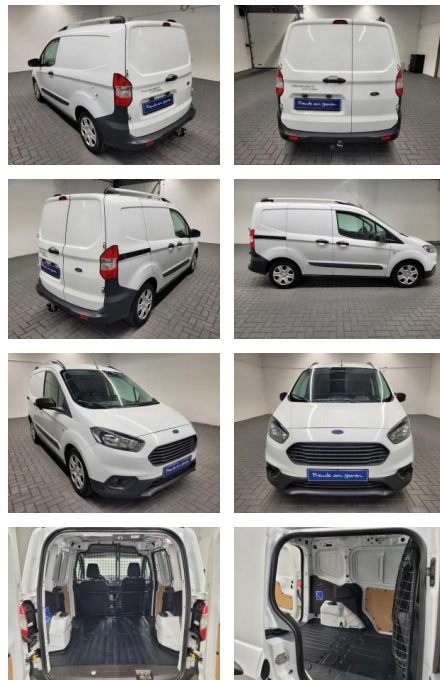

AM35-29152 **Angebotsnr.:**

Erstzulassung:	Kilometer:	Farbe:	Leistung:	Kraftstoffart:
13.02.2019	87.500		74 kW / 101 PS	Benzin

PREIS
14.060 €

FINANZIERUNGSBEISPIEL
Laufzeit: 60 Monate Anzahlung: 25 %
Basis-Finanzierung:* Mtl. Rate:
Zielraten-Finanzierung:** Mtl. Rate: **89 €**