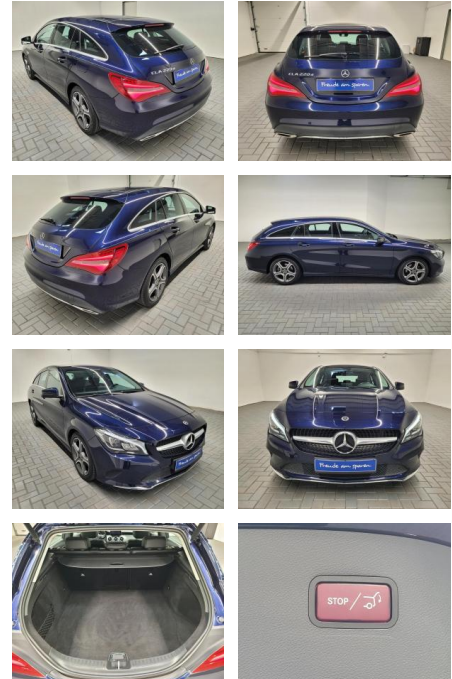

AM35-29066 **Angebotsnr.:**

Erstzulassung:	Kilometer:	Farbe:	Leistung:	Kraftstoffart:
29.05.2017	66.650		130 kW / 177 PS	Diesel

PREIS
30.500 €

FINANZIERUNGSBEISPIEL

Laufzeit: 60 Monate Anzahlung: 25 %
Basis-Finanzierung:* Mtl. Rate:
Zielraten-Finanzierung:** **194 €**