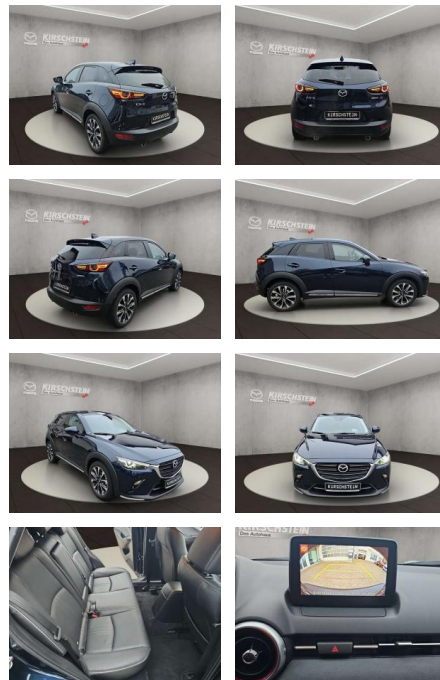

AK34-MK_1563 Angebotsnr.:

Erstzulassung:	Kilometer:	Farbe:	Leistung:	Kraftstoffart:
01.05.2021	43.500	Blau	89 kW / 121 PS	Benzin

PREIS
23.130 €

FINANZIERUNGSBEISPIEL

Laufzeit: 60 Monate Anzahlung: 25 %
Basis-Finanzierung:* Mtl. Rate:
Zielraten-Finanzierung:** **147 €**

- Neuwagenanschlussgarantie bis 06/2026
- Lederausstattung Schwarz
- Lederausstattung Schwarz (Sitzmittelbahn und -wangen in Leder) Elektrisch verstellbarer Fahrersitz mit Memory-Funktion Design- und Komfort-Paket Einparkhilfe
- vorne Head-up Display mit hochauflösender Farbdarstellung zur Anzeige fahrrelevanter Informationen im Sichtfeld des Fahrers LogIn: Schlüsselloses Zugangssystem Rückfahrkamera 18-Zoll-Leichtmetallfelgen Nur i.V.m. SKYACTIV-Drive: Schaltwippen am Lenkrad Coming-/ Leaving-Home-Lichtfunktion Android Auto® und Wireless Apple CarPlay® Berganfahrassistent (HLA) Einparkhilfe
- hinten und vorne