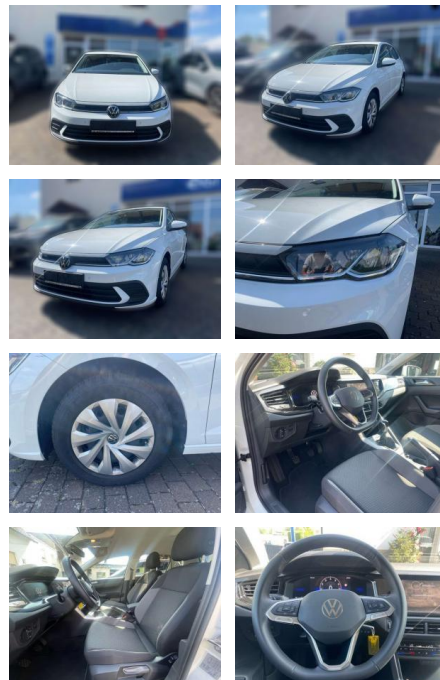

Erstzulassung:	Kilometer:	Farbe:	Leistung:	Kraftstoffart:
01.12.2023	22.448	Weiß	59 kW / 80 PS	Benzin

PREIS
19.940 €

FINANZIERUNGSBEISPIEL

Laufzeit: 60 Monate Anzahlung: 25 %
Basis-Finanzierung:* Mtl. Rate:
Zielraten-Finanzierung:** **127 €**