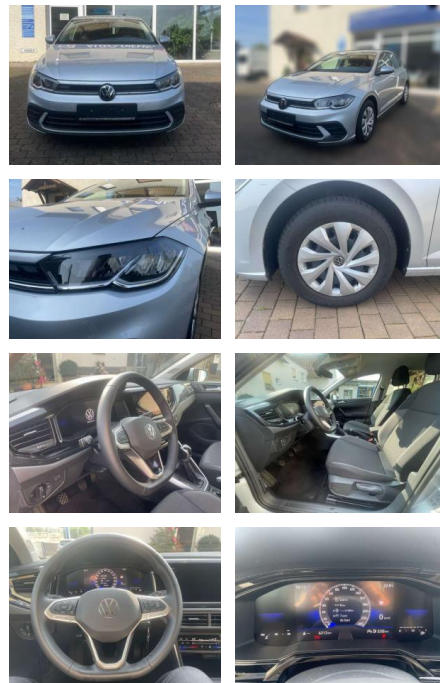

## Volkswagen Polo

AW51-1907007 **Angebotsnr.:**

Erstzulassung:	Kilometer:	Farbe:	Leistung:	Kraftstoffart:
01.12.2023	6.212	Grau	59 kW / 80 PS	Benzin

**PREIS**  
**20.510 €**

**FINANZIERUNGSBEISPIEL**  
Laufzeit: 60 Monate      Anzahlung: 25 %  
Basis-Finanzierung:\*      Mtl. Rate:  
Zielraten-Finanzierung:\*\* **130 €**