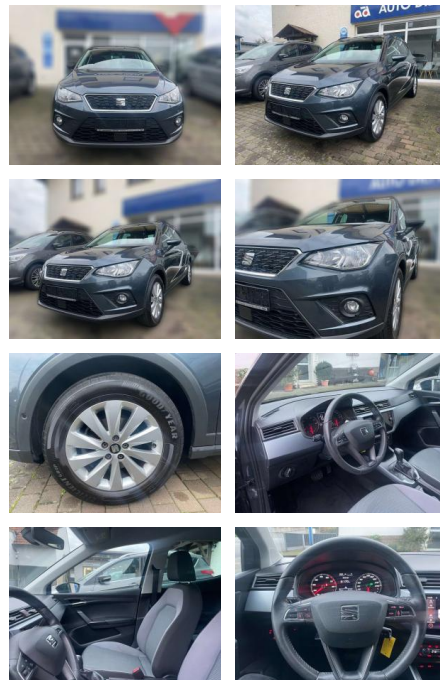

Autoservice Gordon Werner
Scherne 1a - 06268 Barnstädt - Tel.: 034771 / 734917

Ihr Ansprechpartner

Herr Gordon Werner
E-Mail: service@werner-automotive.de
Telefon: 034771 734917

Seat Arona

AW51-73279668 Angebotsnr.:

Erstzulassung:	Kilometer:	Farbe:	Leistung:	Kraftstoffart:
01.03.2021	30.658	Grau	81 kW / 110 PS	Benzin

PREIS
20.970 €

FINANZIERUNGSBEISPIEL

Laufzeit: 60 Monate Anzahlung: 25 %
Basis-Finanzierung:* Mtl. Rate:
Zielraten-Finanzierung:** **133 €**