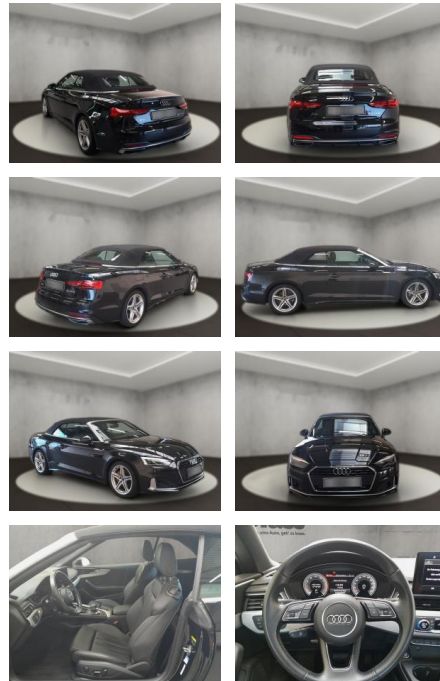

AH54-10310 **Angebotsnr.:**

Erstzulassung:	Kilometer:	Farbe:	Leistung:	Kraftstoffart:
25.04.2022	38.294	Schwarz	150 kW / 204 PS	Benzin

PREIS
36.330 €

FINANZIERUNGSBEISPIEL

Laufzeit: 60 Monate Anzahlung: 25 %
 Basis-Finanzierung:* Mtl. Rate:
 Zielraten-Finanzierung:** **231 €**