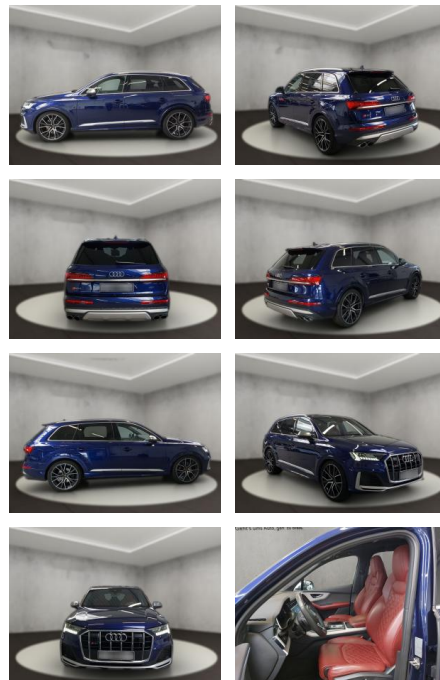

AH54-09875 **Angebotsnr.:**

| Erstzulassung: | Kilometer: | Farbe: | Leistung: | Kraftstoffart: |
|----------------|------------|--------|-----------------|----------------|
| 19.10.2020 | 64.448 | Blau | 320 kW / 435 PS | Diesel |