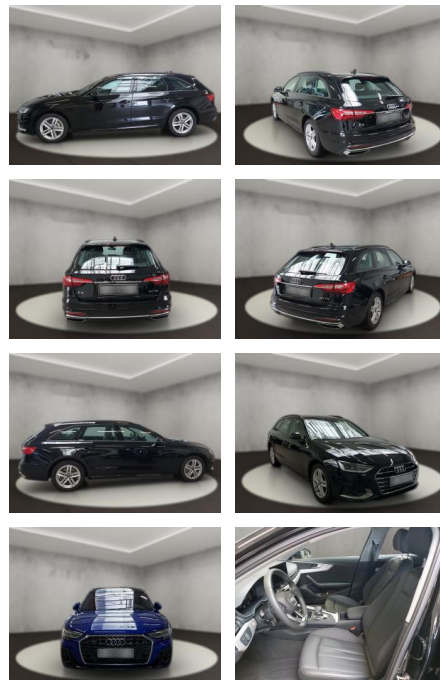

AH54-09646 **Angebotsnr.:**

Erstzulassung:	Kilometer:	Farbe:	Leistung:	Kraftstoffart:
09.10.2023	11.972	Schwarz	150 kW / 204 PS	Diesel

PREIS
43.850 €

FINANZIERUNGSBEISPIEL
Laufzeit: 60 Monate Anzahlung: 25 %
Basis-Finanzierung:* Mtl. Rate:
Zielraten-Finanzierung:** **278 €**