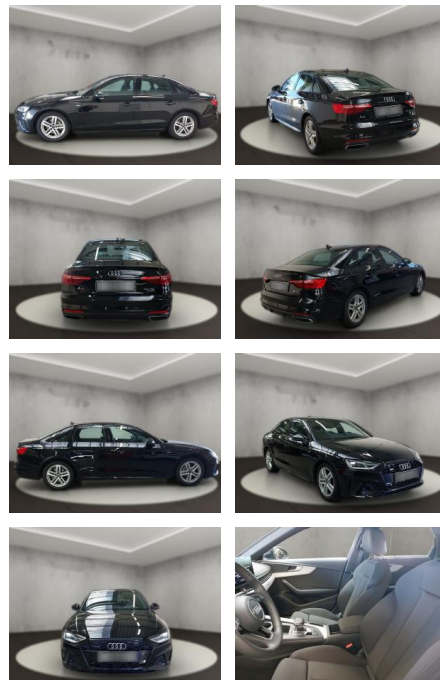

AH54-09641 **Angebotsnr.:**

Erstzulassung:	Kilometer:	Farbe:	Leistung:	Kraftstoffart:
19.09.2023	20.439	Schwarz	150 kW / 204 PS	Diesel

PREIS
44.260 €

FINANZIERUNGSBEISPIEL

Laufzeit: 60 Monate Anzahlung: 25 %
Basis-Finanzierung:* Mtl. Rate:
Zielraten-Finanzierung:** **281 €**