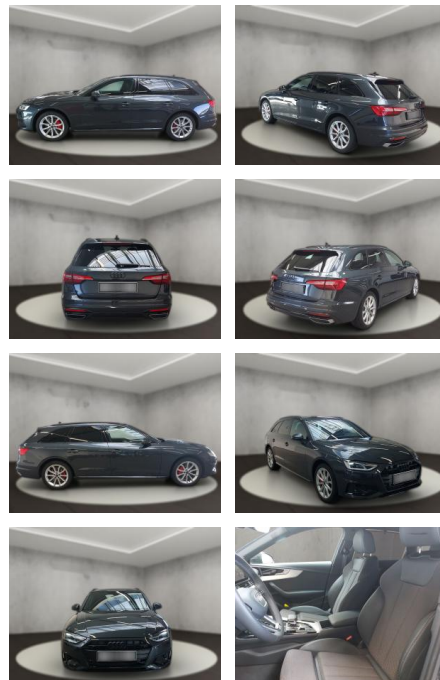

AH54-09585 **Angebotsnr.:**

Erstzulassung:	Kilometer:	Farbe:	Leistung:	Kraftstoffart:
29.08.2023	11.263	Grau	150 kW / 204 PS	Diesel

PREIS
45.910 €

FINANZIERUNGSBEISPIEL

Laufzeit: 60 Monate Anzahlung: 25 %
Basis-Finanzierung:* Mtl. Rate:
Zielraten-Finanzierung:** **292 €**