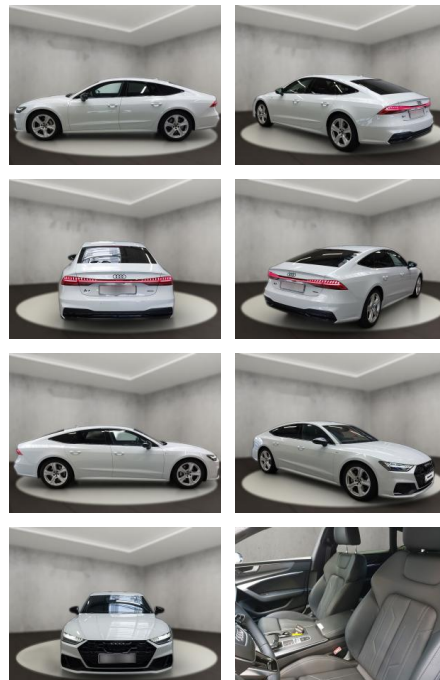

AH54-09626 **Angebotsnr.:**

Erstzulassung:	Kilometer:	Farbe:	Leistung:	Kraftstoffart:
29.12.2023	10.852	Weiß	195 kW / 265 PS	Benzin

PREIS
65.270 €

FINANZIERUNGSBEISPIEL

Laufzeit: 60 Monate Anzahlung: 25 %
Basis-Finanzierung:* Mtl. Rate:
Zielraten-Finanzierung:** **415 €**