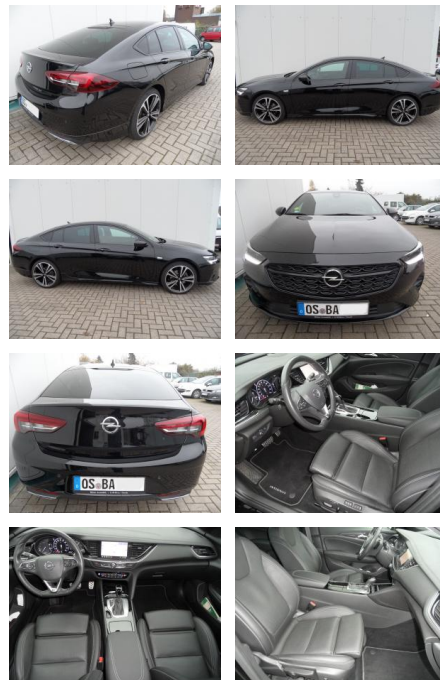

## Opel Insignia B GS 2,0 Ultimate+Leder

BA17-7007    **Angebotsnr.:**

Erstzulassung:	Kilometer:	Farbe:	Leistung:	Kraftstoffart:	Verbr. komb.	CO2-Emission	CO2-Klasse (WLTP)
09.10.2021	58.000	Diverse	128 kW / 174 PS	Diesel	4,3 l/100km	112 g/km	