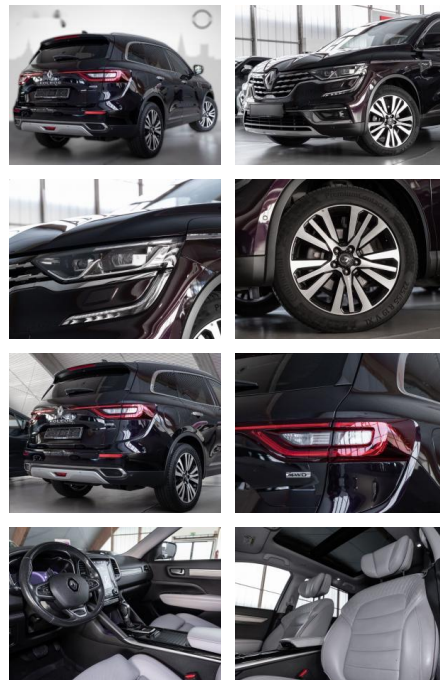

RS04-16087 **Angebotsnr.:**

Erstzulassung:	Kilometer:	Farbe:	Leistung:	Kraftstoffart:	Verbr. komb.	CO2-Emission	CO2-Klasse (WLTP)
10.03.2020	58.237	Diverse	140 kW / 190 PS	Diesel	7,1 l/100km	184 g/km	G