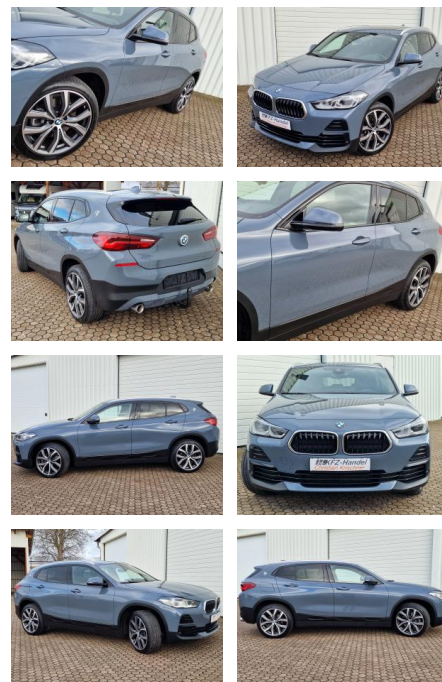

KK00-6-43561 Angebotsnr.:

Erstzulassung:	Kilometer:	Farbe:	Leistung:	Kraftstoffart:	Verbr. komb.	CO2-Emission	CO2-Klasse (WLTP)
15.09.2023	52.981	Grau	140 kW / 190 PS	Diesel	6,3 l/100km	164 g/km	F

PREIS
36.840 €