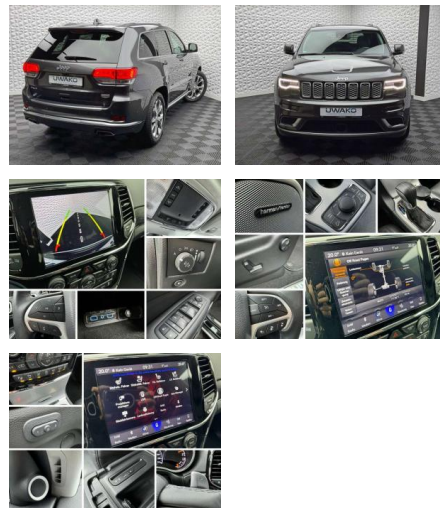

UW00-972513456 Angebotsnr.:

Erstzulassung:	Kilometer:	Farbe:	Leistung:	Kraftstoffart:	Verbr. komb.	CO2-Emission	CO2-Klasse (WLTP)
01.11.2020	29.961	Grau	184 kW / 250 PS	Benzin	7,0 l/100km	212 g/km	G

PREIS
47.840 €