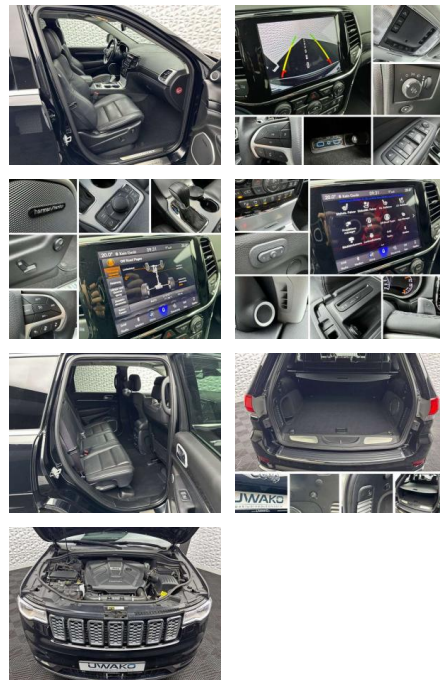

UW00-152761255 Gebotsnr.:

Erstzulassung:	Kilometer:	Farbe:	Leistung:	Kraftstoffart:	Verbr. komb.	CO2-Emission	CO2-Klasse (WLTP)
01.08.2020	41.936	Schwarz	184 kW / 250 PS	Benzin	7,0 l/100km	212 g/km	G

PREIS
46.810 €