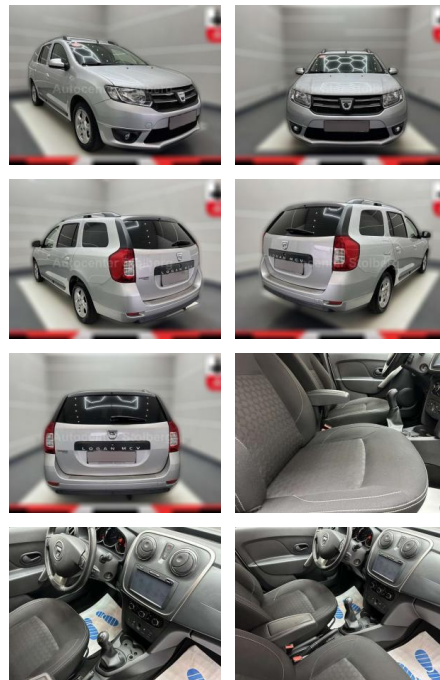

Autoservice Gordon Werner
Scherne 1a - 06268 Barnstädt - Tel.: 034771 / 734917

Ihr Ansprechpartner

Herr Gordon Werner
E-Mail: service@werner-automotive.de
Telefon: 034771 734917

Dacia Logan Prestige "NAVI-KLIMA-PDC-TÜV NEU

AC15-67

Angebotsnr.:

Erstzulassung:	Kilometer:	Farbe:	Leistung:	Kraftstoffart:
01.04.2016	76.000	grau	66 kW / 90 PS	Benzin

PREIS
8.360 €

FINANZIERUNGSBEISPIEL

Laufzeit: 60 Monate   Anzahlung: 25 %
Basis-Finanzierung:*   Mtl. Rate:
Zielraten-Finanzierung:**   Mtl. **53 €**

* Basisfinanzierung: Anzahlung: 2.090 Euro, Laufzeit: 60 Monate, Nettodarlehen: 6.270 Euro, Gesamtbetrag: 8.985 Euro, Zinssätze: 3.92% Sollz. (gebunden), 3.99% eff.
** Zielratenfinanzierung: Anzahlung: 2.090 Euro, Laufzeit: 60 Monate, Nettodarlehen: 6.270 Euro, Zielrate: 4.180 Euro, Gesamtbetrag: 9.402 Euro, Zinssätze: 3.92% Sollz. (gebunden), 3.99% eff.,

Vermittlung für: Santander Consumer Bank
Repräsentatives Beispiel gem. § 17 Abs. 4 PAngV. Diese Finanzierungsangebote sind Beispiele. Gerne ermitteln wir für Sie Ihr individuelles Angebot.

Ausstattung

Sicherheit

- Anti-Blockiersystem ABS

Multimedia

- Radio

Weiteres

- Herzlich willkommen bei der Autocenter Stolberg GmbH
- Ihrem kompetenten Partner für hochwertige Gebrauchtwagen! Bei uns finden Sie eine sorgfältig ausgewählte Auswahl an Fahrzeugen unterschiedlicher Marken und Modelle
- die alle gründlich geprüft und zu attraktiven Konditionen angeboten werden
  Ihr Fahrzeughandel aus der Städteregion Aachen seit 1990. Garantie bis zu 60 Monate gegen Aufpreis möglich
  Inzahlungnahme zum marktgerechten Preis
  Finanzierung zu TOP Konditionen

- satiniert Easy-Paket
  Geschwindigkeits-Regelanlage (Tempomat)
  Geschwindigkeits-Begrenzeranlage
  Mittelarmlehne vorn Lenkrad (Leder) + Schalt-/Wählhebelgriff Leder Eco Mode (Fahrmoduswahl) Einparkhilfe hinten Elektr. Bremskraftverteilung Elektron. Stabilitäts-Programm (ESP) Fensterheber elektrisch hinten Fensterheber elektrisch vorn Gepäck-/Laderaumleuchte Gepäckraumabdeckung Getriebe 5-Gang Heckscheibe heizbar Heckscheibenwischer Isofix-Aufnahmen für Kindersitz an Rücksitz Karosserie: 5-türig Klimaanlage Kopfstützen hinten mechan. verstellbar (3 Stück) Lenksäule (Lenkrad) höhenverstellbar LM-Felgen Look-Paket Nebelscheinwerfer Schutzzierleisten seitlich Motor 0
- 9 Ltr. - 66 kW TCE KAT Raucher-Paket
  Reifendruck-Kontrollsystem Rücksitzbank

- klappbar (1/3-2/3) Schadstoffarm nach Abgasnorm Euro 6 Schaltpunktanzeige
  Seitenairbag vorn Servolenkung
  Sicherheitsgurte vorn höhenverstellbar
  Sitz vorn links höhenverstellbar
  Start/Stop-Anlage Stoßfänger
  Wagenfarbe Tagfahrlicht Türgriffe außen Wagenfarbe Türverriegelung automatisch Verglasung getönt
  Wegfahrsperre mit Transponder
  Zentralverriegelung mit Fernbedienung
  Individuelle Finanzierung durch unsere Hausbank möglich
- Inzahlungnahmen möglich bzw. Finanzierung mit oder ohne Anzahlung möglich. Alle Angebote sind unverbindlich und freibleibend.
  Fehlerfreiheit
- Vollständigkeit und Genauigkeit der enthaltenen Informationen nicht gewährleistet und übernimmt daher

STÄNDIG ÜBER 15.000 FAHRZEUGE IM BESTAND!