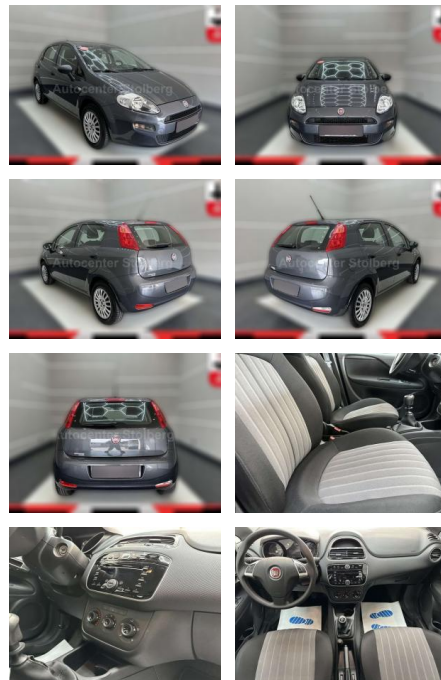

AC15-114

Angebotsnr.:

Erstzulassung:	Kilometer:	Farbe:	Leistung:	Kraftstoffart:
01.11.2017	97.000	grau	51 kW / 69 PS	Benzin

PREIS
7.890 €

FINANZIERUNGSBEISPIEL
Laufzeit: 60 Monate Anzahlung: 25 %
Basis-Finanzierung:* Mtl. Rate:
Zielraten-Finanzierung:** Mtl. **50 €**