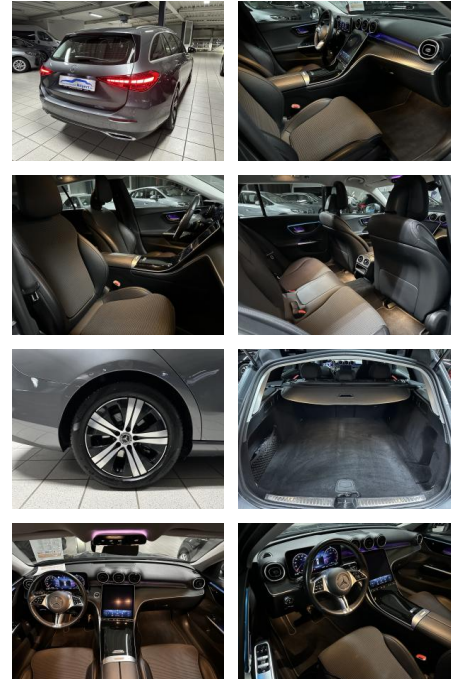

Autoservice Gordon Werner
Scherne 1a - 06268 Barnstädt - Tel.: 034771 / 734917

Ihr Ansprechpartner

Herr Gordon Werner
E-Mail: service@werner-automotive.de
Telefon: 034771 734917

Mercedes-Benz C 180 T Avantgarde MBUX LED High P...

AH00-7116X55Angebotsnr.:

Erstzulassung:	Kilometer:	Farbe:	Leistung:	Kraftstoffart:
13.01.2022	49.091	Grau	125 kW / 170 PS	Benzin

PREIS
33.130 €

FINANZIERUNGSBEISPIEL

Laufzeit: 60 Monate   Anzahlung: 25 %
Basis-Finanzierung:*   Mtl. Rate:
Zielraten-Finanzierung:** **210 €**

* Basisfinanzierung: Anzahlung: 8.283 Euro, Laufzeit: 60 Monate, Nettodarlehen: 24.848 Euro, Gesamtbetrag: 35.609 Euro, Zinssätze: 3.92% Sollz. (gebunden), 3.99% eff.
** Zielratenfinanzierung: Anzahlung: 8.283 Euro, Laufzeit: 60 Monate, Nettodarlehen: 24.848 Euro, Zielrate: 16.565 Euro, Gesamtbetrag: 37.261 Euro, Zinssätze: 3.92% Sollz. (gebunden), 3.99% eff.,

Vermittlung für: Santander Consumer Bank
Repräsentatives Beispiel gem. § 17 Abs. 4 PAngV. Diese Finanzierungsangebote sind Beispiele. Gerne ermitteln wir für Sie Ihr individuelles Angebot.

Ausstattung

Sicherheit

- Müdigkeitswarnsystem
- Notrufsystem
- Reifendruckkontrollsystem
- PDC Park Distance Control hinten
- Elektronische Parkbremse
- Anti-Blockiersystem ABS
- Antischlupfregelung ASC+T
- elektronische Stabilitätskontrolle (ESP / DSP)
- Servolenkung
- Geschwindigkeitsregelung (Tempomat)
- Regensensor
- Wegfahrsperre
- PDC Park Distance Control vorne
- LED-Scheinwerfer
- Spurhalteassistent
- Notbremsassistent
- Mercedes-Benz Notrufsystem
- Reifendruck-Kontrollsystem
- Airbag Beifahrerseite abschaltbar

- Anti-Blockier-System (ABS)
- Fahrassistent-System: aktiver Spurhalteassistent
- Elektron. Stabilitäts-Programm (ESP)
- Scheibenwaschanlage beheizt

Multimedia

- Volldigitales Kombiinstrument
- CarPlay
- Musikstreaming integriert
- USB
- Radio DAB
- Verkehrszeichenerkennung
- Touchscreen
- Freisprechen
- Navigation mit Bildschirm
- MP3 Anschluss
- Bluetooth
- Lenkrad (Sport) mit Multifunktion
- DAB-Tuner (Radioempfang digital)
- Fahrassistent-System:

- Navigationssystem: Festplattennavigation
- Induktionsladeschale für Smartphone
- Fahrassistent-System: Verkehrszeichenerkennung
- Media-Display

Komfort

- Berganfahrassistent
- Elektrische Heckklappe
- 2-Zonen-Klimaautomatik
- Front- und Seiten-Airbags
- Innenspiegel automatisch abblendend
- Lederlenkrad
- Lordosenstütze
- Zentralverriegelung
- Fernbedienung Zentralverriegelung
- Bordcomputer
- Automatik
- Keyless Entry
- Getriebe Automatik - (9-Stufen)
- Klimaautomatik (Thematic 2-Zonen)

STÄNDIG ÜBER 15.000 FAHRZEUGE IM BESTAND!