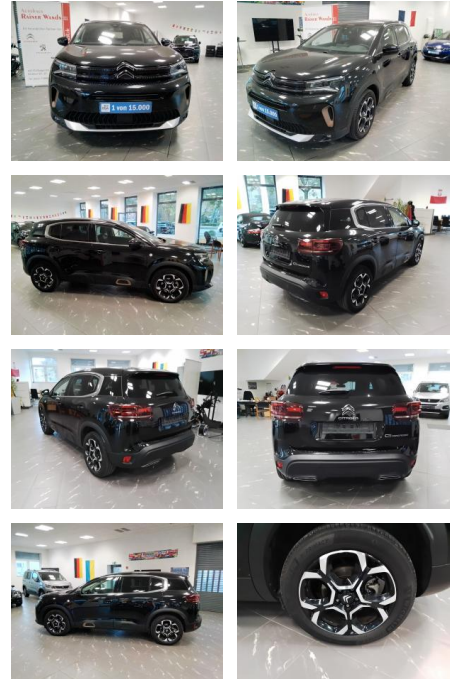

## Citroën C5 Aircross Pure Tech 130 S&S EAT8 C-SE...

RW01-FG2411-1 Angebot Nr.: 140054

**Erstzulassung:** 13.04.2023  
**Kilometer:** 35.600  
**Farbe:** Schwarz  
**Leistung:** 96 kW / 131 PS  
**Kraftstoffart:** Benzin

**PREIS**  
**27.250 €**