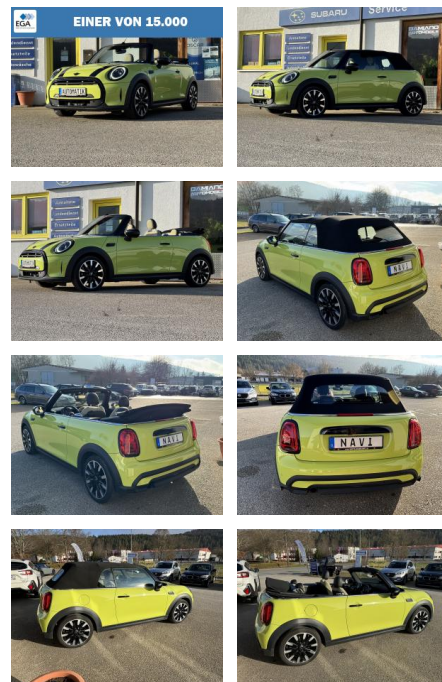

DA04-ED2411- Angebote Nr.:

Erstzulassung:	Kilometer:	Farbe:	Leistung:	Kraftstoffart:	Verbr. komb.	CO2-Emission	CO2-Klasse (WLTP)
17.06.2021	31.800	Gelb	100 kW / 136 PS	Benzin	6,4 l/100km	146 g/km	E

PREIS
27.970 €