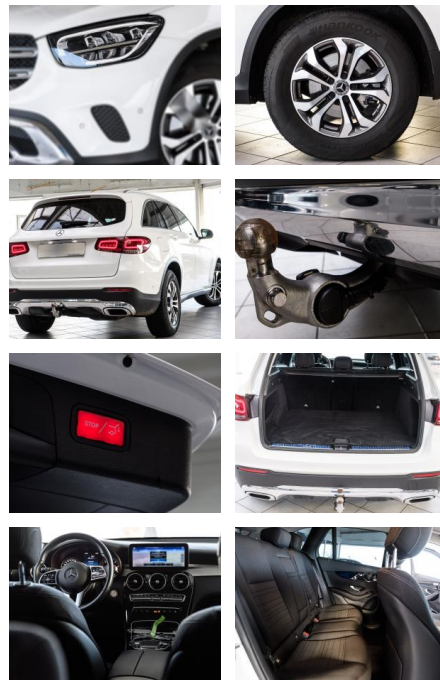

Ihr Ansprechpartner

Herr Gordon Werner
E-Mail: service@werner-automotive.de
Telefon: 034771 734917

Autoservice Gordon Werner
Scherne 1a - 06268 Barnstädt - Tel.: 034771 / 734917

Mercedes-Benz GLC 220 d 4Matic+LED+AHK+KAMERA+NA...

AS86-Hhuis356-Azgebotsnr.:

Erstzulassung:	Kilometer:	Farbe:	Leistung:	Kraftstoffart:	Verbr. komb.	CO2-Emission	CO2-Klasse (WLTP)
10.04.2021	33.500	Diverse	143 kW / 194 PS	Diesel	5,2 l/100km	137 g/km	

PREIS
40.240 €

FINANZIERUNGSBEISPIEL
Laufzeit: 60 Monate   Anzahlung: 25 %
Basis-Finanzierung:*   Mtl. Rate:
Zielraten-Finanzierung:** **256 €**

* Basisfinanzierung: Anzahlung: 10.060 Euro, Laufzeit: 60 Monate, Nettodarlehen: 30.180 Euro, Gesamtbetrag: 43.250 Euro, Zinssätze: 3.92% Sollz. (gebunden), 3.99% eff.
** Zielratenfinanzierung: Anzahlung: 10.060 Euro, Laufzeit: 60 Monate, Nettodarlehen: 30.180 Euro, Zielrate: 20.120 Euro, Gesamtbetrag: 45.257 Euro, Zinssätze: 3.92% Sollz. (gebunden), 3.99% eff.,

Vermittlung für: Santander Consumer Bank
Repräsentatives Beispiel gem. § 17 Abs. 4 PAngV. Diese Finanzierungsangebote sind Beispiele. Gerne ermitteln wir für Sie Ihr individuelles Angebot.

Ausstattung

Sicherheit

- Müdigkeitswarnsystem
- Notbremsassistent
- Notrufsystem
- Reifendruckkontrollsystem
- Totwinkel-Assistent
- Spurhalteassistent

Multimedia

- Soundsystem
- USB
- Sprachsteuerung
- Touchscreen

Komfort

- Berganfahrassistent
- Elektrische Heckklappe
- Lederlenkrad
- Lordosenstütze
- Keyless Entry

Weiteres

- Schaltwippen
- Diesel
- Start Stop Automatik
- **Sonderausstattung: Ausstattungs-Paket: Business**
- Heckklappe mit automatischem Öffnungs- und Schließsystem
- LM-Felgen 7
- 5x17 (5-Doppelspeichen)
- PRE-SAFE-System
- Uni-Lackierung Polar-Weiß
- ***Weitere Ausstattung: Ablage-Paket**
- Adaptives Bremslicht
- Airbag Beifahrerseite abschaltbar
- Airbag Fahrer-/Beifahrerseite
- Aktive Motorhaube
- Antriebsart: Allradantrieb
- Außenspiegel elektr. verstell- und heizbar
- beide

- Außenspiegel Wagenfarbe
- Beckenairbag vorn (Pelvisbag)
- Blinkleuchte in Außenspiegel integriert
- Bremsassistent
- Chrom-Paket
- DAB-Tuner (Radioempfang digital)
- Design- und Ausstattungslinie Standard
- Einschaltautomatik für Fahrlicht
- Fahrassistent-System: Agility Select / Dynamic Select (Fahrmodusschalter)
- Fahrassistent-System: Attention-Assist (Müdigkeitserkennungs-Sensor)
- Fahrassistent-System: Auffahrwarnsystem mit Bremsfunktion (Collision Prevention Assist)
- Fahrassistent-System: Berganfahrhilfe
- Fahrassistent-System: Verkehrs-Informationen-System Live Traffic
- Fahrzeug Setup (Onlinedienste / Apps)
- Fahrzeug-Monitoring

STÄNDIG ÜBER 15.000 FAHRZEUGE IM BESTAND!