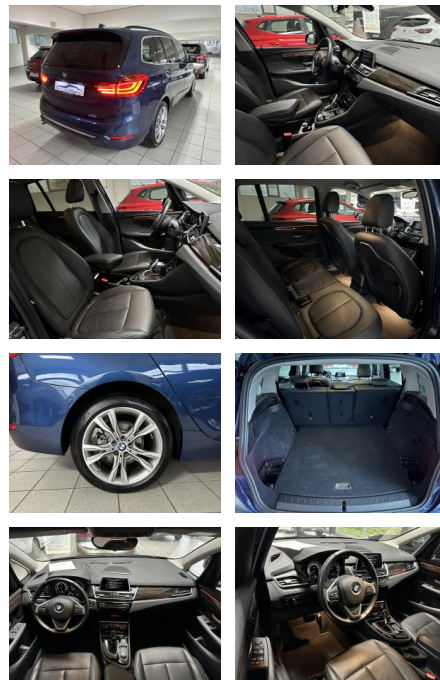

Ihr Ansprechpartner

Herr Gordon Werner
E-Mail: service@werner-automotive.de
Telefon: 034771 734917

Autoservice Gordon Werner
Scherne 1a - 06268 Barnstädt - Tel.: 034771 / 734917

BMW 218 Gran Toureri Luxury Line AHK LED RFK Kam...

AH00-7112X37Angebotsnr.:

Erstzulassung:	Kilometer:	Farbe:	Leistung:	Kraftstoffart:	Verbr. komb.	CO2-Emission	CO2-Klasse (WLTP)
13.10.2022	44.749	Blau	100 kW / 136 PS	Benzin	6,8 l/100km	155 g/km	E

PREIS
26.340 €

FINANZIERUNGSBEISPIEL

Laufzeit: 60 Monate   Anzahlung: 25 %
Basis-Finanzierung:*   Mtl. Rate:
Zielraten-Finanzierung:** **167 €**

* Basisfinanzierung: Anzahlung: 6.585 Euro, Laufzeit: 60 Monate, Nettodarlehen: 19.755 Euro, Gesamtbetrag: 28.311 Euro, Zinssätze: 3.92% Sollz. (gebunden), 3.99% eff.
** Zielratenfinanzierung: Anzahlung: 6.585 Euro, Laufzeit: 60 Monate, Nettodarlehen: 19.755 Euro, Zielrate: 13.170 Euro, Gesamtbetrag: 29.624 Euro, Zinssätze: 3.92% Sollz. (gebunden), 3.99% eff.,

Vermittlung für: Santander Consumer Bank
Repräsentatives Beispiel gem. § 17 Abs. 4 PAngV. Diese Finanzierungsangebote sind Beispiele. Gerne ermitteln wir für Sie Ihr individuelles Angebot.

Ausstattung

Besonderheiten

- Getriebe 7-Gang - Doppelkupplungsgetriebe mit Steptronic
- Scheinwerfer LED
- Anhängerkupplung (Kugelkopf abnehmbar)
- Luxury Line
- Motor 1.5 Ltr. - 100 kW 12V
- Komfortzugang (Öffnungs- und Schließsystem)
- Sonnenschutzverglasung (hinten abgedunkelt)

Sicherheit

- Notrufsystem
- Reifendruckkontrollsystem
- PDC Park Distance Control hinten
- Elektronische Parkbremse
- Anti-Blockiersystem ABS
- Antischlupfregelung ASC+T
- elektronische Stabilitätskontrolle (ESP / DSP)

- Servolenkung
- Geschwindigkeitsregelung (Tempomat)
- Alarmanlage
- Regensensor
- Wegfahrsperr
- Kindersitzbefestigung
- PDC Park Distance Control vorne
- Notbremsassistent
- Wegfahrsperr
- Isofix-Aufnahmen für Kindersitz an Rücksitz
- Isofix-Aufnahmen für Kindersitz an Beifahrersitz
- Alarmanlage
- Tagfahrlicht LED
- Nebelscheinwerfer LED
- Dynamische Bremsleuchte
- Service-System: Intelligenter Notruf inkl. TeleServices
- Schaltpunktanzeige
- Außentemperaturanzeige

- Reifendruck-Kontrollsystem
- Airbag Fahrerseite
- Airbag Beifahrerseite
- Airbag Fahrer-/Beifahrerseite
- Kopf-Airbag-System vorn
- Kopf-Airbag-System hinten
- Seitenairbag vorn
- Seitenairbag hinten
- Airbag Beifahrerseite abschaltbar
- Anti-Blockier-System (ABS)
- Bremsassistent
- Parkbremse elektrisch
- Fahrassistent-System: Auffahrwarnsystem mit Bremsfunktion
- Fahrassistent-System: Aufmerksamkeits-Assistent
- Diebstahlsicherung für Räder (Felgenschlösser)
- Dynamische Stabilitäts-Control (DSC)
- Dynamische Tractions Control (DTC)
- Fahrassistent-System:

STÄNDIG ÜBER 15.000 FAHRZEUGE IM BESTAND!