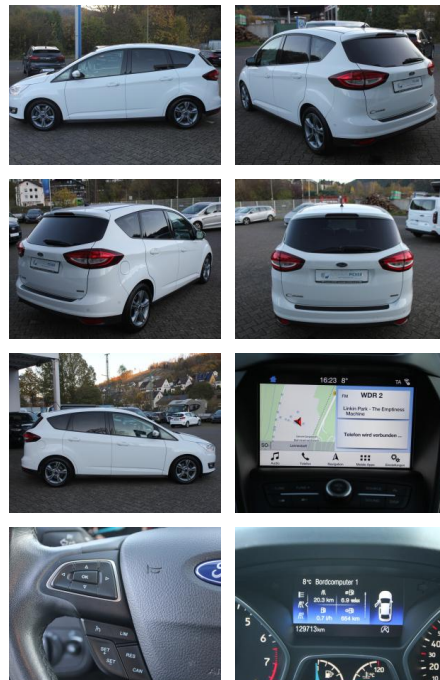

AP33-RP2411-0167090

VERKAUFT

| | | | | |
|-----------------------|-------------------|---------------|------------------|-----------------------|
| Erstzulassung: | Kilometer: | Farbe: | Leistung: | Kraftstoffart: |
| 14.12.2016 | 130.000 | Weiß | 92 kW / 125 PS | Benzin |