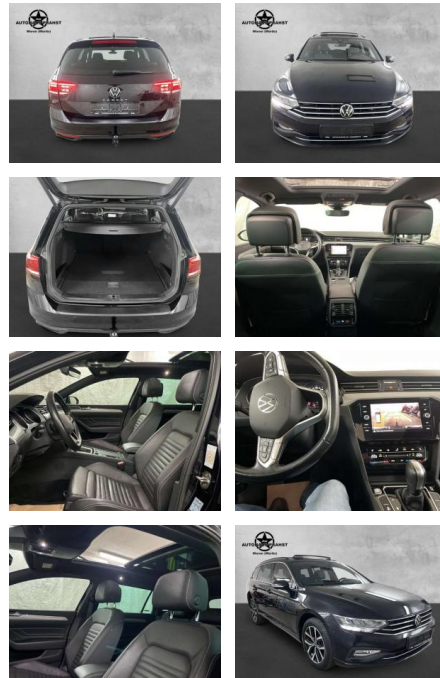

AP38-2008310 Angebotsnr.:

Erstzulassung:	Kilometer:	Farbe:	Leistung:	Kraftstoffart:	Verbr. komb.	CO2-Emission	CO2-Klasse (WLTP)
01.06.2021	117.100	Schwarz	110 kW / 150 PS	Benzin	4,9 l/100km	127 g/km	D

PREIS
24.470 €