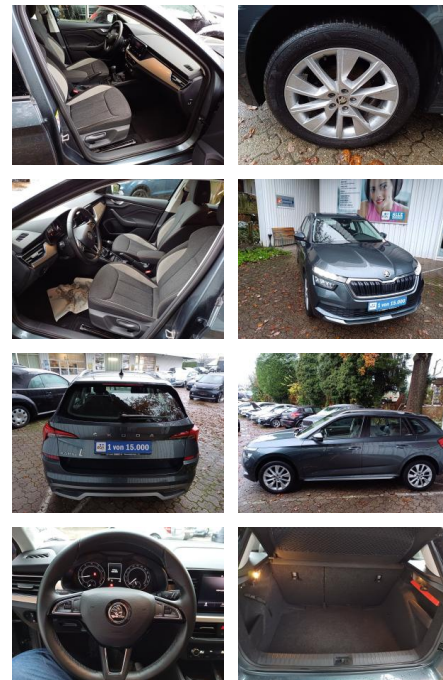

Ihr Ansprechpartner

Herr Gordon Werner
E-Mail: service@werner-automotive.de
Telefon: 034771 734917

Autoservice Gordon Werner
Scherne 1a - 06268 Barnstädt - Tel.: 034771 / 734917

Skoda Kamiq 1.0 TSI Style AHK*SHZG*PDC*TEMPO*LED...

FL00-R6649R2Angebotsnr.:

Erstzulassung:	Kilometer:	Farbe:	Leistung:	Kraftstoffart:
02.09.2020	33.980	Grau	70 kW / 95 PS	Benzin

PREIS
18.970 €

FINANZIERUNGSBEISPIEL

Laufzeit: 60 Monate Anzahlung: 25 %
Basis-Finanzierung:* Mtl. Rate:
Zielraten-Finanzierung:** **120 €**